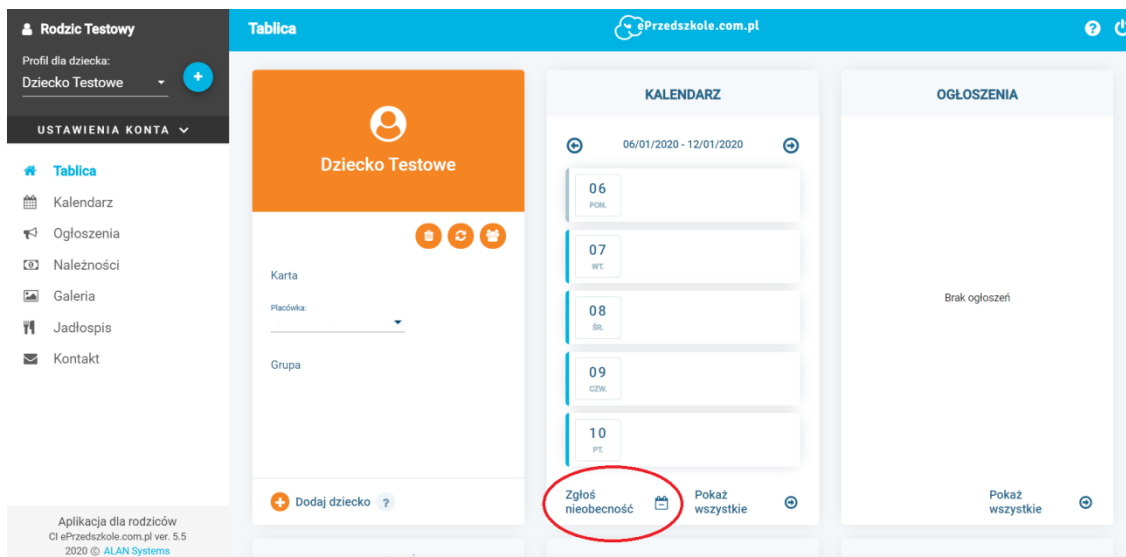

ePrzedszkole – zgłaszanie nieobecności przez rodziców (instrukcja dla rodziców)

Po zalogowaniu do platformy (<https://rodzic.ePrzedszkole.com.pl>) rodzic może zgłosić nieobecność:

- klikając na Tablicy na „Zgłoś nieobecność”
- z widoku Kalendarza klikając na przycisk „N” (w prawym dolnym rogu)

Wybierając jedną z powyższych opcji rodzicowi pojawi się okno z możliwością zgłoszenia nieobecności dziecka na jeden dzień lub podając przedział czasu. W szczegółach rodzic dostanie informacje do której godziny może zgłosić nieobecność na dany dzień. Jeśli ustawiona jest np. 08:00 to po tej godzinie rodzic może zgłosić nieobecność tylko na dzień następnny.

Rodzic określa Datę od i Datę do nieobecności dziecka oraz podaje powód nieobecności. Następnie należy kliknąć na przycisk Zgłoś. Należy pamiętać o tym, aby potwierdzić zgłoszenie. Po zatwierdzeniu strona Przedszkole przeładuje się i rodzic na kalendarzu zauważy „N” razem ze statusem Rozpatrywana.