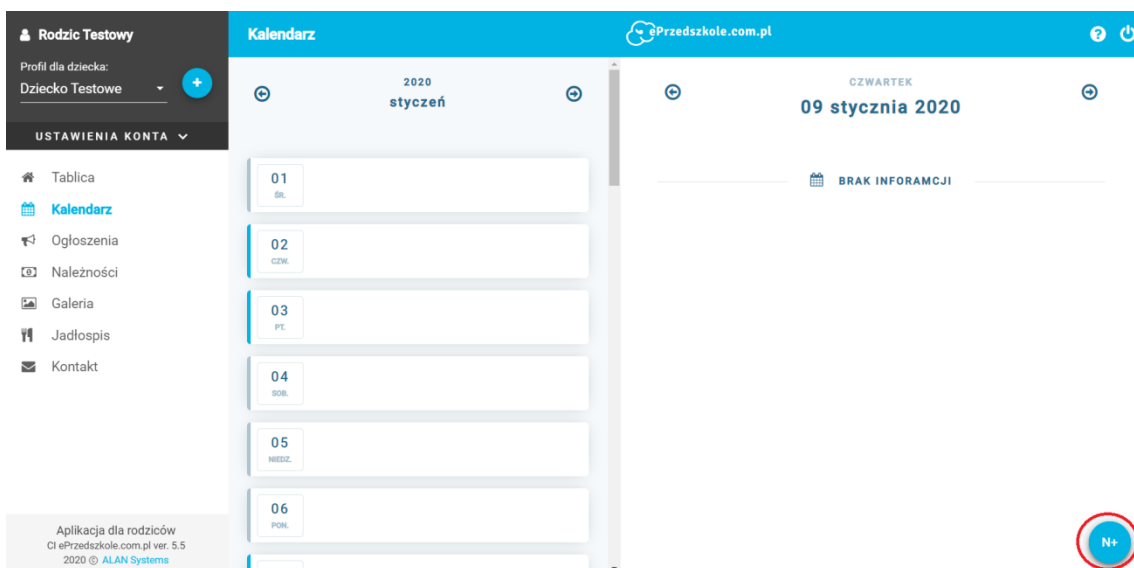

ePrzedszkole – zgłaszanie nieobecności przez rodziców (instrukcja dla rodziców)

Po zalogowaniu do platformy (<https://rodzic.ePrzedszkole.com.pl>) rodzic może zgłosić nieobecność:

- klikając na Tablicy na „Zgłoś nieobecność”
- z widoku Kalendarza klikając na przycisk „N” (w prawym dolnym rogu)

Wybierając jedną z powyższych opcji rodzicowi pojawi się okno z możliwością zgłoszenia nieobecności dziecka na jeden dzień lub podając przedział czasu. W szczegółach rodzic dostanie informacje do której godziny może zgłosić nieobecność na dany dzień. Jeśli ustawiona jest np. 08:00 to po tej godzinie rodzic może zgłosić nieobecność tylko na dzień następnny.

Rodzic określa Datę od i Datę do nieobecności dziecka oraz podaje powód nieobecności. Następnie należy kliknąć na przycisk Zgłoś. Należy pamiętać o tym, aby potwierdzić zgłoszenie. Po zatwierdzeniu strona Przedszkole przeładuje się i rodzic na kalendarzu zauważy „N” razem ze statusem Rozpatrywana.