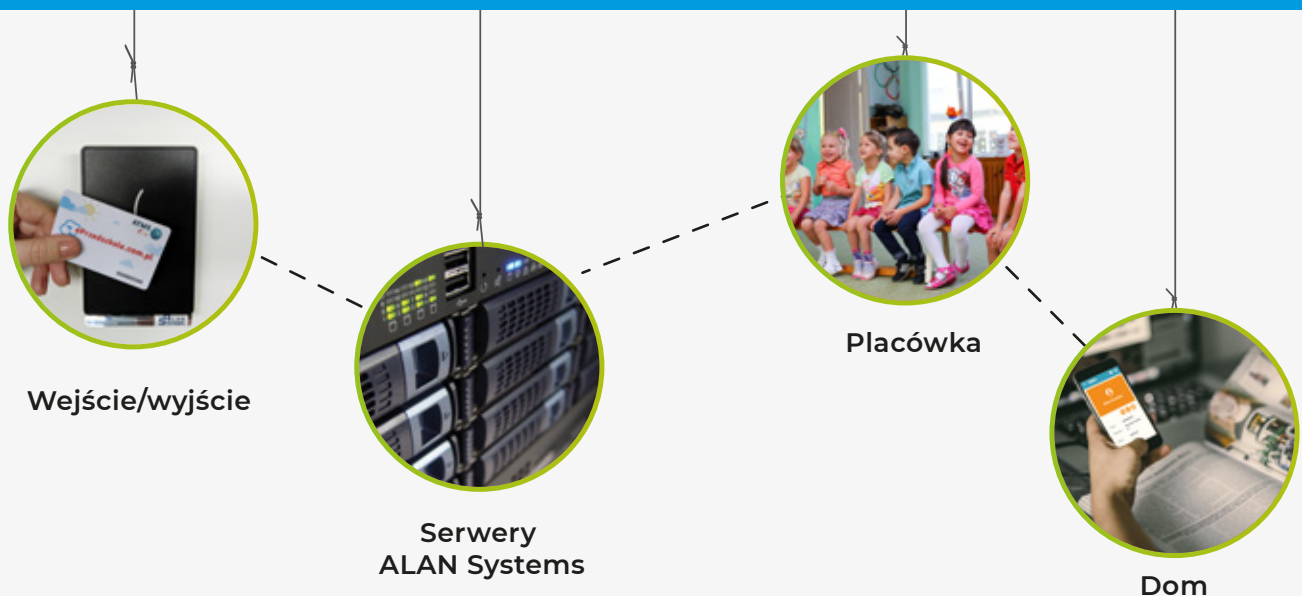

**SALAN**  
SYSTEMS

**ATMS**  
*Kids*

**To się liczy!**

Rozliczanie czasu i kosztów pobytu dzieci

# Jak działa ATMS Kids?

ATMS Kids to rozwiązanie systemowe wspierające codzienną pracę w placówce. Umożliwia prowadzenie rozliczeń tak precyzyjnych jak wymaga ustawa - łatwo i wygodnie.

O zaletach rozwiązania przekona się nie tylko placówka. Rodzice zyskają wygodny dostęp do informacji z przedszkola. Wdrożenie na szczeblu miasta lub gminy dostarczy zarządzającym oświatą cennych danych o podległych placówkach. Wszyscy zyskują!

- Rozliczanie czasu rzeczywistego pobytu dzieci w placówce
- Rejestracja obecności dzieci przy użyciu kart zbliżeniowych
- Możliwość rejestracji przy użyciu tabletu z dedykowaną aplikacją mobilną
- Rozliczanie czasu pobytu dzieci według indywidualnych stawek
- Uwzględnienie dofinansowań do pobytu lub posiłku
- Naliczanie odsetek od zaległych należności
- Najwyższe standardy bezpieczeństwa ochrony danych osobowych